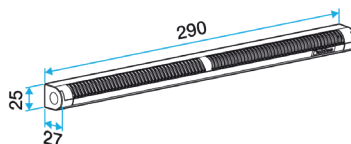

## Données dimensionnelles

Références	H (mm)	l (mm)	L (mm)	Fente (mm)
11011486	25	27	290	(250 x 15);(250 x 12)

Entraxe : 275 mm