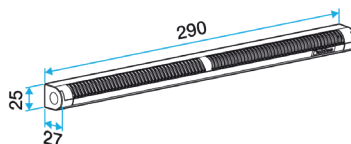

## Données dimensionnelles

Références	H (mm)	I (mm)	L (mm)	Fente (mm)
11011490	25	27	290	(250 x 15);(250 x 12)

Entraxe : 275 mm