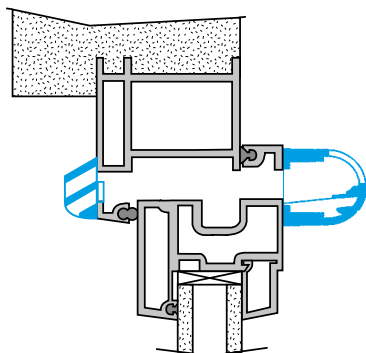

Installation

Mise en œuvre entrée d'air mini EMMA