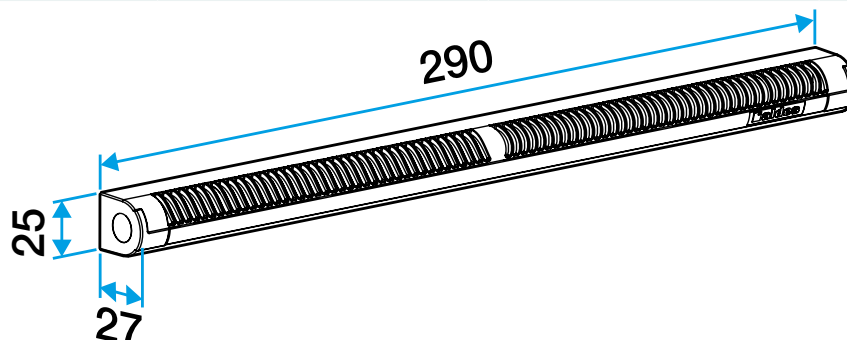

### Données dimensionnelles

Références	H (mm)	I (mm)	L (mm)	Fente (mm)
11011489	25	27	290	(250 x 15);(250 x 12)

Entraxe : 275 mm