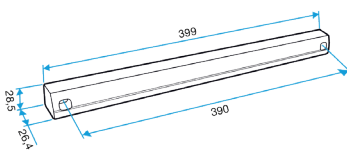

Caractéristiques principales

- existe en différents coloris.

Données générales

Références	Couleur
11011251	Chêne

Entrée d'air

11011251 Mini auvent APP - Chêne

Données dimensionnelles

Références	H (mm)	l (mm)	L (mm)
11011251	23,5	23,5	290

Auvent menuiserie L=390mm; Mini Auvent L=287mm

APP L= 390mm; Mini APP L=290mm

Flasque

Auvent limitant