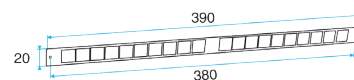

- Placés du côté extérieur de la menuiserie, les auvents permettent d'éviter la pénétration d'eau par l'entrée d'air, tout en assurant les performances aérauliques et acoustiques de celle-ci.
- L'auvent limitant est recommandé pour les zones exposés au vent ou volet placé à l'intérieur de l'avant peuvent de limiter l'impact du vent et du débit insufflé.
- L'APP et le Mini APP sont des auvents plus recouvrants et assurant la fonction d'anti moustiques. L'APP est adapté aux entrées d'air standards et le Mini APP est adapté aux petites entrées d'air (Mini EMMA et Mini EA).
- Le flasque long permet de remplacer l'auvent standard lorsque son encombrement ne convient pas (baie coulissante...).

Caractéristiques principales

- existe en différents coloris.

Données générales

Références	Couleur
11011251	Chêne

Entrée d'air

11011251 Mini auvent APP - Chêne

Données dimensionnelles

Références	H (mm)	l (mm)	L (mm)
11011251	23,5	23,5	290

Auvent menuiserie L=390mm; Mini Auvent L=287mm

APP L= 390mm; Mini APP L=290mm

Flasque

Auvent limitant