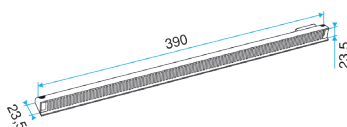

- Placés du côté extérieur de la menuiserie, les auvents permettent d'éviter la pénétration d'eau par l'entrée d'air, tout en assurant les performances aérauliques et acoustiques de celle-ci.
- L'auvent limitant est recommandé pour les zones exposés au vent ou volet placé à l'intérieur de l'avant peuvent de limiter l'impact du vent et du débit insufflé.
- L'APP et le Mini APP sont des auvents plus recouvrants et assurant la fonction d'anti moustiques. L'APP est adapté aux entrées d'air standards et le Mini APP est adapté aux petites entrées d'air (Mini EMMA et Mini EA).
- Le flasque long permet de remplacer l'auvent standard lorsque son encombrement ne convient pas (baie coulissante...).

Caractéristiques principales

- existe en différents coloris.

Données générales

Références	Couleur
11011251	Chêne

Entrée d'air

11011251 Mini auvent APP - Chêne

Données dimensionnelles

Références	H (mm)	l (mm)	L (mm)
11011251	23,5	23,5	290

Auvent menuiserie L=390mm; Mini Auvent L=287mm

APP L= 390mm; Mini APP L=290mm

Flasque

Auvent limitant