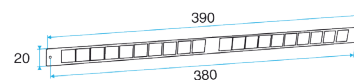

#### Données dimensionnelles

Références	H (mm)	l (mm)	L (mm)
11011255	23,5	23,5	290

Auvent menuiserie L=390mm; Mini Auvent L=287mm

APP L= 390mm; Mini APP L=290mm

Flasque

Auvent limitant