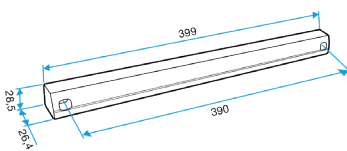

#### Données dimensionnelles

Références	H (mm)	l (mm)	L (mm)
11011255	23,5	23,5	290

Auvent menuiserie L=390mm; Mini Auvent L=287mm

APP L= 390mm; Mini APP L=290mm

Flasque

Auvent limitant