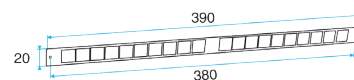

- Placés du côté extérieur de la menuiserie, les auvents permettent d'éviter la pénétration d'eau par l'entrée d'air, tout en assurant les performances aérauliques et acoustiques de celle-ci.
- L'auvent limitant est recommandé pour les zones exposés au vent ou volet placé à l'intérieur de l'avant peuvent de limiter l'impact du vent et du débit insufflé.
- L'APP et le Mini APP sont des auvents plus recouvrants et assurant la fonction d'anti moustiques. L'APP est adapté aux entrées d'air standards et le Mini APP est adapté aux petites entrées d'air (Mini EMMA et Mini EA).
- Le flasque long permet de remplacer l'auvent standard lorsque son encombrement ne convient pas (baie coulissante...).

Caractéristiques principales

- existe en différents coloris.

Données générales

Références	Couleur
11011250	Marron

Entrée d'air

11011250 Mini auvent APP - Marron

Données dimensionnelles

Références	H (mm)	l (mm)	L (mm)
11011250	23,5	23,5	290

Auvent menuiserie L=390mm; Mini Auvent L=287mm

APP L= 390mm; Mini APP L=290mm

Flasque

Auvent limitant