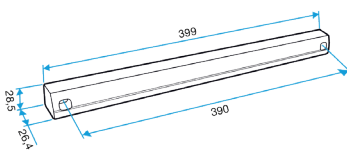

Caractéristiques principales

- existe en différents coloris.

Données générales

Références	Couleur
11011250	Marron

Entrée d'air

11011250 Mini auvent APP - Marron

Données dimensionnelles

Références	H (mm)	l (mm)	L (mm)
11011250	23,5	23,5	290

Auvent menuiserie L=390mm; Mini Auvent L=287mm

APP L= 390mm; Mini APP L=290mm

Flasque

Auvent limitant