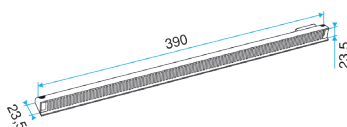

- Placés du côté extérieur de la menuiserie, les auvents permettent d'éviter la pénétration d'eau par l'entrée d'air, tout en assurant les performances aérauliques et acoustiques de celle-ci.
- L'auvent limitant est recommandé pour les zones exposés au vent ou volet placé à l'intérieur de l'avant peuvent de limiter l'impact du vent et du débit insufflé.
- L'APP et le Mini APP sont des auvents plus recouvrants et assurant la fonction d'anti moustiques. L'APP est adapté aux entrées d'air standards et le Mini APP est adapté aux petites entrées d'air (Mini EMMA et Mini EA).
- Le flasque long permet de remplacer l'auvent standard lorsque son encombrement ne convient pas (baie coulissante...).

Caractéristiques principales

- existe en différents coloris.

Données générales

Références	Couleur
11011250	Marron

Entrée d'air

11011250 Mini auvent APP - Marron

Données dimensionnelles

Références	H (mm)	l (mm)	L (mm)
11011250	23,5	23,5	290

Auvent menuiserie L=390mm; Mini Auvent L=287mm

APP L= 390mm; Mini APP L=290mm

Flasque

Auvent limitant