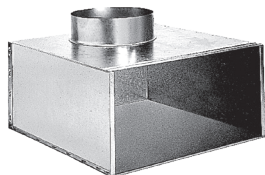

## Grille

## PLENUM ME F3 300x100

Le plénum ME F3 assure le soufflage ou la reprise d'air via des grilles rectangulaires, avec un raccordement simple et une bonne étanchéité.

Plénum ME F3

### Description produit

Ce plénum assure la reprise ou le soufflage d'air via les grilles SC, AC (101, 102, 121, 123, 125) et GRIDLINED Wall.