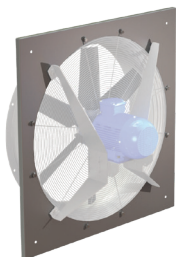

Accessoire ventilateur hélicoïde

### Plaque carrée HELIONE Ø 700

Plaque carrée HELIONE

#### Description produit

La plaque carrée permet la fixation du ventilateur HELIONE en applique murale.

#### Caractéristiques principales

- plaque carrée en acier galvanisé.