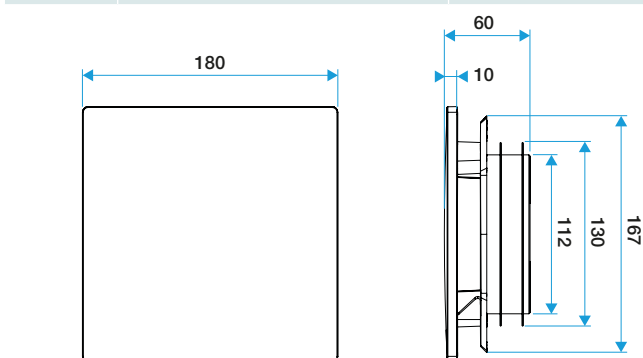

- Grille de ventilation ColorLINE® fixe
- Plaque design D 180 mm, s'adapte sur le support de plaque 80 ou 125 mm
- Coloris : Aluminium Brossé
- Dimensions: 180x180mm
- S'adapte à toutes les manchettes du marché
- Installation mur ou plafond
- Fonctionne en extraction et insufflation*
- Application : réalité augmentée Aldes ColorLINE®: permet de prévisualiser l'intégration d'une grille ColorLINE® dans votre décoration intérieure
- Entretien facile(*) Avec module de régulation MR Aldes

Grille de ventilation fixe

11022172

Plaque design ColorLINE® Ø 80 ou Ø 125 mm - Aluminium Brossé

Caractéristiques principales

- grille de ventilation ColorLINE® fixe,
- fonctionne en extraction et insufflation (avec module de régulation MR Aldes),
- existe en 2 diamètres: Ø 80 mm et Ø 125 mm,
- débit Ø 80 de 15 - 60 m³/h,
- débit Ø 125 de 45 - 135 m³/h,
- entretien facile.

Données générales

Références	Couleur
11022172	Aluminium brossé

Données dimensionnelles

Références	H (mm)	l (mm)	P (mm)	Ø raccordement (mm)
11022172	180	180	10	80;125

ColorLINE® D 125 mm

ColorLINE® D 80 mm

Installation