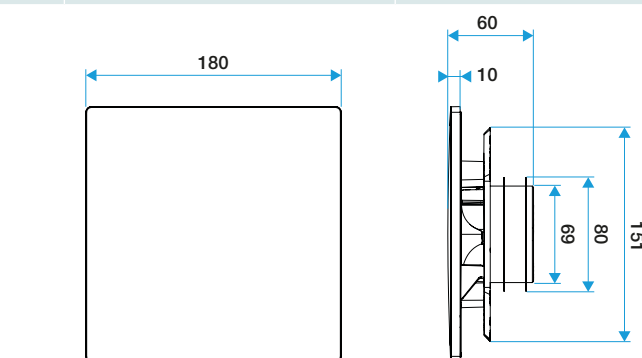

Grille de ventilation fixe

11022172

Plaque design ColorLINE® Ø 80 ou Ø 125 mm - Aluminium Brossé

Caractéristiques principales

- grille de ventilation ColorLINE® fixe,
- fonctionne en extraction et insufflation (avec module de régulation MR Aldes),
- existe en 2 diamètres: Ø 80 mm et Ø 125 mm,
- débit Ø 80 de 15 - 60 m³/h,
- débit Ø 125 de 45 - 135 m³/h,
- entretien facile.

Données générales

Références	Couleur
11022172	Aluminium brossé

Données dimensionnelles

Références	H (mm)	l (mm)	P (mm)	Ø raccordement (mm)
11022172	180	180	10	80;125

ColorLINE® D 125 mm

ColorLINE® D 80 mm

Installation