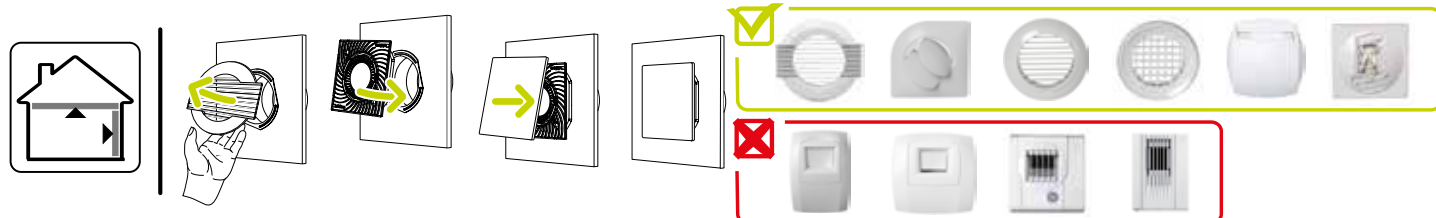

Grille de ventilation fixe

11022172

Plaque design ColorLINE® Ø 80 ou Ø 125 mm - Aluminium Brossé

Caractéristiques principales

- grille de ventilation ColorLINE® fixe,
- fonctionne en extraction et insufflation (avec module de régulation MR Aldes),
- existe en 2 diamètres: Ø 80 mm et Ø 125 mm,
- débit Ø 80 de 15 - 60 m³/h,
- débit Ø 125 de 45 - 135 m³/h,
- entretien facile.

Données générales

Références	Couleur
11022172	Aluminium brossé

Données dimensionnelles

Références	H (mm)	l (mm)	P (mm)	Ø raccordement (mm)
11022172	180	180	10	80;125

ColorLINE® D 125 mm

ColorLINE® D 80 mm

Installation