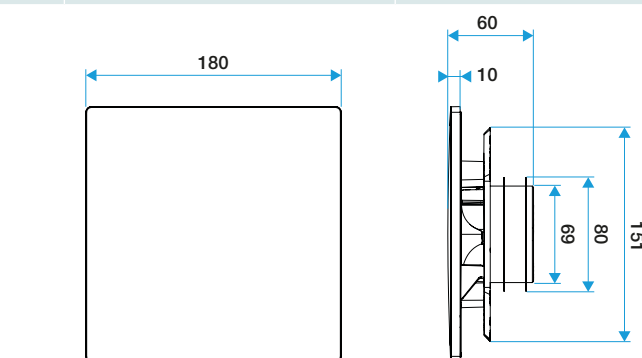

Grille de ventilation fixe

11022163

Plaque design ColorLINE® Ø 80 ou Ø 125 mm - Anthracite

Caractéristiques principales

- grille de ventilation ColorLINE® fixe,
- fonctionne en extraction et insufflation (avec module de régulation MR Aldes),
- existe en 2 diamètres: Ø 80 mm et Ø 125 mm,
- débit Ø 80 de 15 - 60 m³/h,
- débit Ø 125 de 45 - 135 m³/h,
- entretien facile.

Données générales

Références	Couleur
11022163	Anthracite

Données dimensionnelles

Références	H (mm)	l (mm)	P (mm)	Ø raccordement (mm)
11022163	180	180	10	80;125

ColorLINE® D 125 mm

ColorLINE® D 80 mm

Installation