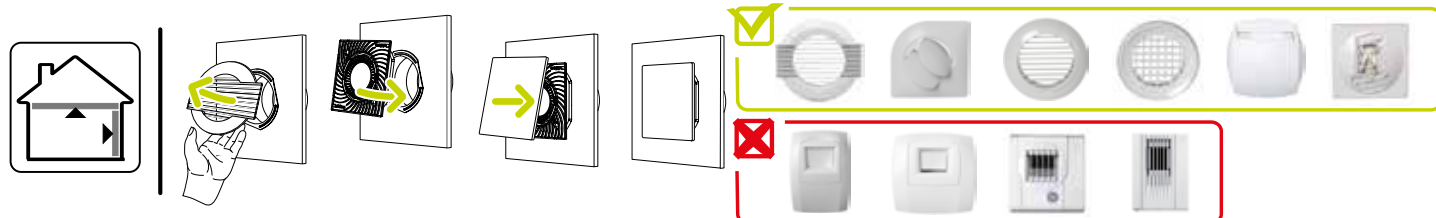

Grille de ventilation fixe

11022163

Plaque design ColorLINE® Ø 80 ou Ø 125 mm - Anthracite

Caractéristiques principales

- grille de ventilation ColorLINE® fixe,
- fonctionne en extraction et insufflation (avec module de régulation MR Aldes),
- existe en 2 diamètres: Ø 80 mm et Ø 125 mm,
- débit Ø 80 de 15 - 60 m³/h,
- débit Ø 125 de 45 - 135 m³/h,
- entretien facile.

Données générales

Références	Couleur
11022163	Anthracite

Données dimensionnelles

Références	H (mm)	l (mm)	P (mm)	Ø raccordement (mm)
11022163	180	180	10	80;125

ColorLINE® D 125 mm

ColorLINE® D 80 mm

Installation