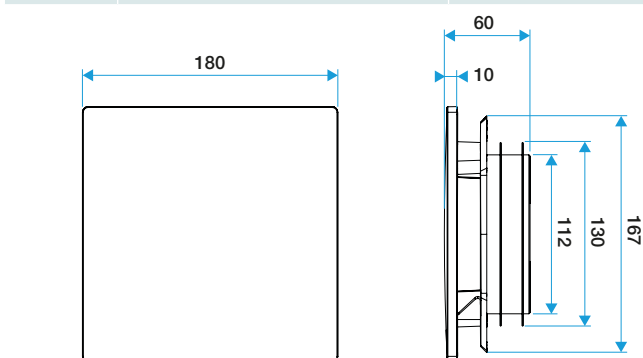

- Grille de ventilation ColorLINE® fixe
- Plaque design D 180 mm, s'adapte sur le support de plaque 80 ou 125 mm
- Coloris : Anthracite
- Dimensions : 180x180mm
- S'adapte à toutes les manchettes du marché
- Installation mur ou plafond
- Fonctionne en extraction et insufflation*
- Application : réalité augmenté Aldes ColorLINE®: permet de prévisualiser l'intégration d'une grille ColorLINE® dans votre décoration intérieure
- Entretien facile(*) Avec module de régulation MR Aldes

Grille de ventilation fixe

11022163

Plaque design ColorLINE® Ø 80 ou Ø 125 mm - Anthracite

Caractéristiques principales

- grille de ventilation ColorLINE® fixe,
- fonctionne en extraction et insufflation (avec module de régulation MR Aldes),
- existe en 2 diamètres: Ø 80 mm et Ø 125 mm,
- débit Ø 80 de 15 - 60 m³/h,
- débit Ø 125 de 45 - 135 m³/h,
- entretien facile.

Données générales

Références	Couleur
11022163	Anthracite

Données dimensionnelles

Références	H (mm)	l (mm)	P (mm)	Ø raccordement (mm)
11022163	180	180	10	80;125

ColorLINE® D 125 mm

ColorLINE® D 80 mm

Installation