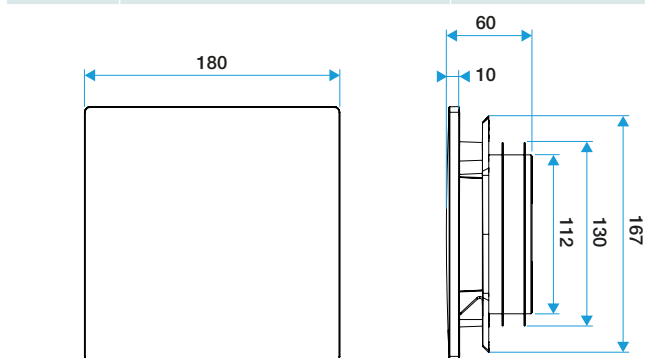

- Grille de ventilation ColorLINE® fixe
- Plaque design D 180 mm, s'adapte sur le support de plaque 80 ou 125 mm
- Coloris : Bleu Lagune
- Dimensions: 180x180 mm
- S'adapte à toutes les manchettes du marché
- Installation mur ou plafond
- Fonctionne en extraction et insufflation*
- Application : réalité augmenté Aldes ColorLINE®: permet de prévisualiser l'intégration d'une grille ColorLINE® dans votre décoration intérieure
- Entretien facile(*) Avec module de régulation MR Aldes

Grille de ventilation fixe

11022165

Plaque design ColorLINE® Ø 80 ou Ø 125 mm - Bleu Lagune

Caractéristiques principales

- grille de ventilation ColorLINE® fixe,
- fonctionne en extraction et insufflation (avec module de régulation MR Aldes),
- existe en 2 diamètres: Ø 80 mm et Ø 125 mm,
- débit Ø 80 de 15 - 60 m³/h,
- débit Ø 125 de 45 - 135 m³/h,
- entretien facile.

Données générales

Références	Couleur
11022165	Bleu lagune

Données dimensionnelles

Références	H (mm)	l (mm)	P (mm)	Ø raccordement (mm)
11022165	180	180	10	80;125

ColorLINE® D 125 mm

ColorLINE® D 80 mm

Installation