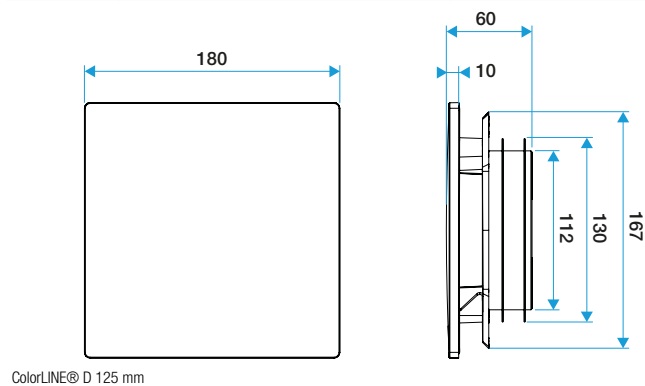

## Plaque design ColorLINE® Ø 80 ou Ø 125 mm - Bois Blanc

### Caractéristiques principales

- grille de ventilation ColorLINE® fixe,
- fonctionne en extraction et insufflation (avec module de régulation MR Aldes),
- existe en 2 diamètres: Ø 80 mm et Ø 125 mm,
- débit Ø 80 de 15 - 60 m<sup>3</sup>/h,
- débit Ø 125 de 45 - 135 m<sup>3</sup>/h,
- entretien facile.

### Données dimensionnelles

Références	H (mm)	l (mm)	P (mm)	Ø raccordement (mm)
11022169	180	180	10	80;125

ColorLINE® D 125 mm

ColorLINE® D 80 mm