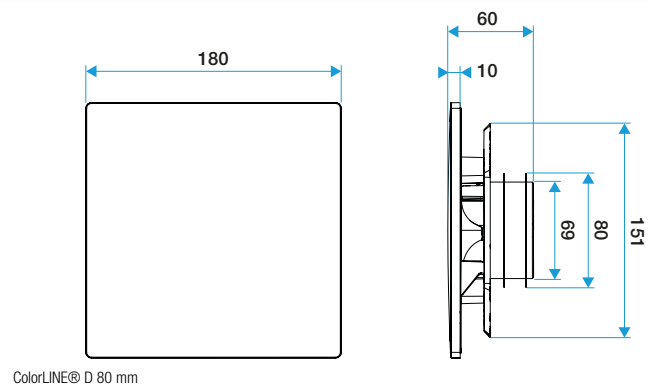

### Caractéristiques principales

- grille de ventilation ColorLINE® fixe,
- fonctionne en extraction et insufflation (avec module de régulation MR Aldes),
- existe en 2 diamètres: Ø 80 mm et Ø 125 mm,
- débit Ø 80 de 15 - 60 m<sup>3</sup>/h,
- débit Ø 125 de 45 - 135 m<sup>3</sup>/h,
- entretien facile.

### Données dimensionnelles

Références	H (mm)	l (mm)	P (mm)	Ø raccordement (mm)
11022169	180	180	10	80;125

ColorLINE® D 125 mm

ColorLINE® D 80 mm