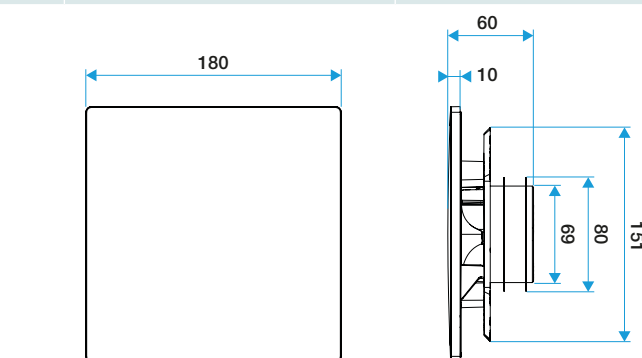

Grille de ventilation fixe

11022170

Plaque design ColorLINE® Ø 80 ou Ø 125 mm - Chêne

Caractéristiques principales

- grille de ventilation ColorLINE® fixe,
- fonctionne en extraction et insufflation (avec module de régulation MR Aldes),
- existe en 2 diamètres: Ø 80 mm et Ø 125 mm,
- débit Ø 80 de 15 - 60 m³/h,
- débit Ø 125 de 45 - 135 m³/h,
- entretien facile.

Données générales

Références	Couleur
11022170	Chêne

Données dimensionnelles

Références	H (mm)	l (mm)	P (mm)	Ø raccordement (mm)
11022170	180	180	10	80;125

ColorLINE® D 125 mm

ColorLINE® D 80 mm

Installation