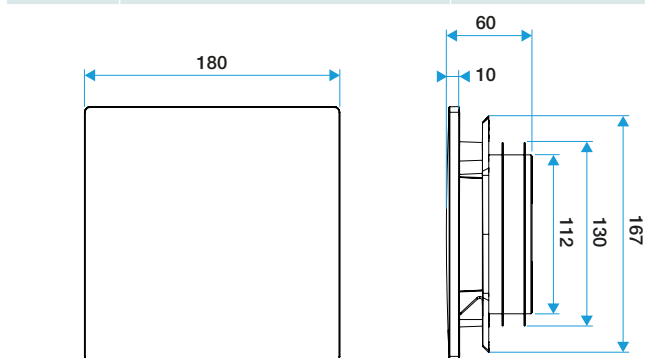

- Grille de ventilation ColorLINE® fixe
- Plaque design D 180 mm, s'adapte sur le support de plaque 80 ou 125 mm
- Coloris : Chêne
- Dimensions : 180x180mm
- S'adapte à toutes les manchettes du marché
- Installation mur ou plafond
- Fonctionne en extraction et insufflation*
- Application : réalité augmentée Aldes ColorLINE®: permet de prévisualiser l'intégration d'une grille ColorLINE® dans votre décoration intérieure
- Entretien facile(*) Avec module de régulation MR Aldes

Grille de ventilation fixe

11022170

Plaque design ColorLINE® Ø 80 ou Ø 125 mm - Chêne

Caractéristiques principales

- grille de ventilation ColorLINE® fixe,
- fonctionne en extraction et insufflation (avec module de régulation MR Aldes),
- existe en 2 diamètres: Ø 80 mm et Ø 125 mm,
- débit Ø 80 de 15 - 60 m³/h,
- débit Ø 125 de 45 - 135 m³/h,
- entretien facile.

Données générales

Références	Couleur
11022170	Chêne

Données dimensionnelles

Références	H (mm)	l (mm)	P (mm)	Ø raccordement (mm)
11022170	180	180	10	80;125

ColorLINE® D 125 mm

ColorLINE® D 80 mm

Installation