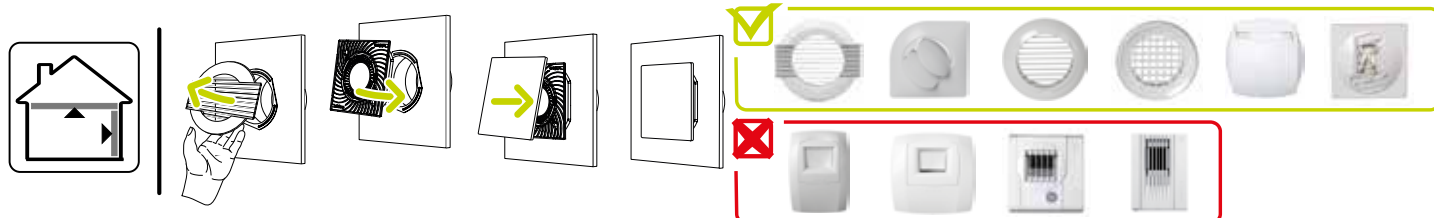

Grille de ventilation fixe

11022170

Plaque design ColorLINE® Ø 80 ou Ø 125 mm - Chêne

Caractéristiques principales

- grille de ventilation ColorLINE® fixe,
- fonctionne en extraction et insufflation (avec module de régulation MR Aldes),
- existe en 2 diamètres: Ø 80 mm et Ø 125 mm,
- débit Ø 80 de 15 - 60 m³/h,
- débit Ø 125 de 45 - 135 m³/h,
- entretien facile.

Données générales

Références	Couleur
11022170	Chêne

Données dimensionnelles

Références	H (mm)	l (mm)	P (mm)	Ø raccordement (mm)
11022170	180	180	10	80;125

ColorLINE® D 125 mm

ColorLINE® D 80 mm

Installation