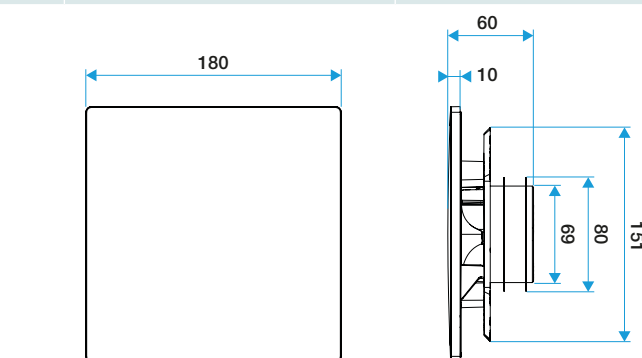

### Caractéristiques principales

- grille de ventilation ColorLINE® fixe,
- fonctionne en extraction et insufflation (avec module de régulation MR Aldes),
- existe en 2 diamètres: Ø 80 mm et Ø 125 mm,
- débit Ø 80 de 15 - 60 m<sup>3</sup>/h,
- débit Ø 125 de 45 - 135 m<sup>3</sup>/h,
- entretien facile.

### Données dimensionnelles

Références	H (mm)	l (mm)	P (mm)	Ø raccordement (mm)
11022168	180	180	10	80;125

ColorLINE® D 125 mm

ColorLINE® D 80 mm