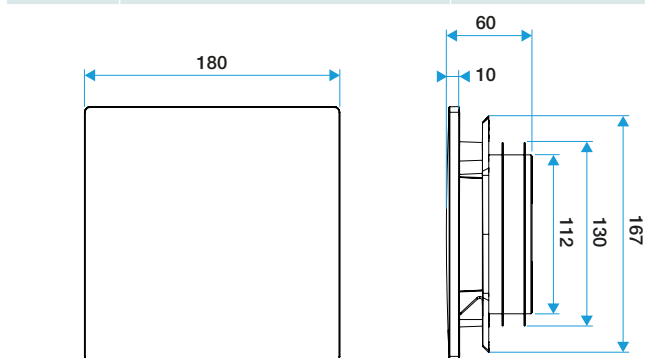

## Plaque design ColorLINE® Ø 80 ou Ø 125 mm - Fuchsia

### Caractéristiques principales

- grille de ventilation ColorLINE® fixe,
- fonctionne en extraction et insufflation (avec module de régulation MR Aldes),
- existe en 2 diamètres: Ø 80 mm et Ø 125 mm,
- débit Ø 80 de 15 - 60 m<sup>3</sup>/h,
- débit Ø 125 de 45 - 135 m<sup>3</sup>/h,
- entretien facile.

### Données dimensionnelles

Références	H (mm)	l (mm)	P (mm)	Ø raccordement (mm)
11022168	180	180	10	80;125

ColorLINE® D 125 mm

ColorLINE® D 80 mm