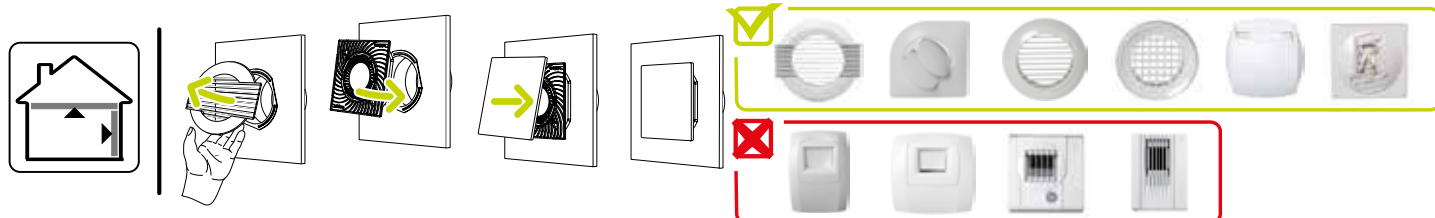

Installation

Installation ColorLINE®