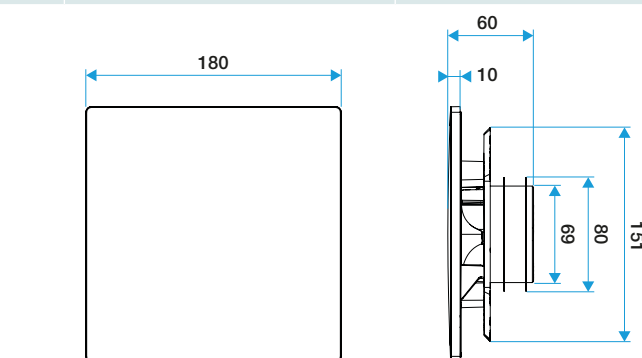

### Caractéristiques principales

- grille de ventilation ColorLINE® fixe,
- fonctionne en extraction et insufflation (avec module de régulation MR Aldes),
- existe en 2 diamètres: Ø 80 mm et Ø 125 mm,
- débit Ø 80 de 15 - 60 m<sup>3</sup>/h,
- débit Ø 125 de 45 - 135 m<sup>3</sup>/h,
- entretien facile.

### Données dimensionnelles

Références	H (mm)	l (mm)	P (mm)	Ø raccordement (mm)
11022161	180	180	10	80;125

ColorLINE® D 125 mm

ColorLINE® D 80 mm