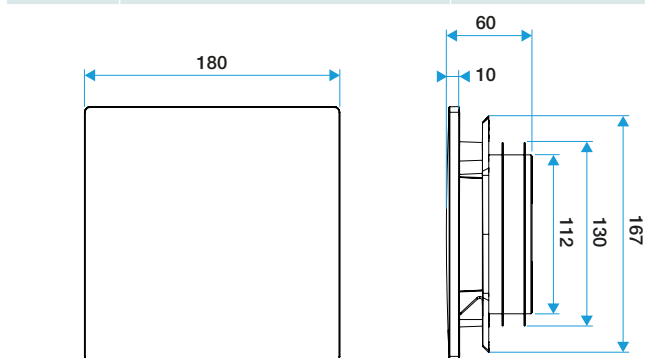

### Caractéristiques principales

- grille de ventilation ColorLINE® fixe,
- fonctionne en extraction et insufflation (avec module de régulation MR Aldes),
- existe en 2 diamètres: Ø 80 mm et Ø 125 mm,
- débit Ø 80 de 15 - 60 m<sup>3</sup>/h,
- débit Ø 125 de 45 - 135 m<sup>3</sup>/h,
- entretien facile.

### Données dimensionnelles

Références	H (mm)	l (mm)	P (mm)	Ø raccordement (mm)
11022161	180	180	10	80;125

ColorLINE® D 125 mm

ColorLINE® D 80 mm