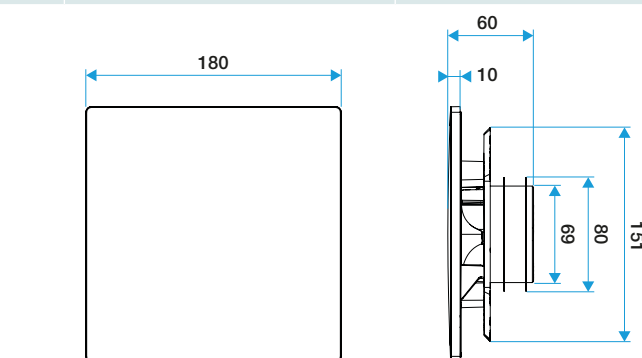

### Caractéristiques principales

- grille de ventilation ColorLINE® fixe,
- fonctionne en extraction et insufflation (avec module de régulation MR Aldes),
- existe en 2 diamètres: Ø 80 mm et Ø 125 mm,
- débit Ø 80 de 15 - 60 m<sup>3</sup>/h,
- débit Ø 125 de 45 - 135 m<sup>3</sup>/h,
- entretien facile.

### Données dimensionnelles

Références	H (mm)	l (mm)	P (mm)	Ø raccordement (mm)
11022164	180	180	10	80;125

ColorLINE® D 125 mm

ColorLINE® D 80 mm