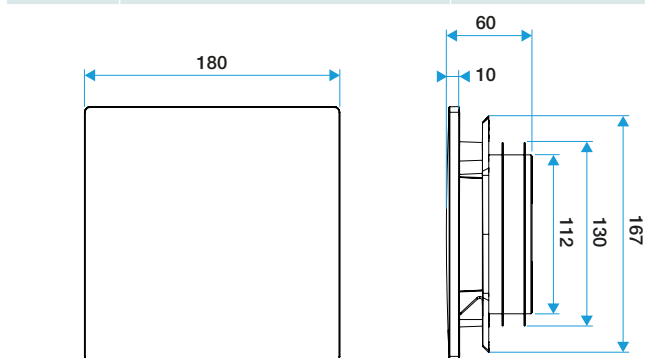

## Plaque design ColorLINE® Ø 80 ou Ø 125 mm - Paprika

### Caractéristiques principales

- grille de ventilation ColorLINE® fixe,
- fonctionne en extraction et insufflation (avec module de régulation MR Aldes),
- existe en 2 diamètres: Ø 80 mm et Ø 125 mm,
- débit Ø 80 de 15 - 60 m<sup>3</sup>/h,
- débit Ø 125 de 45 - 135 m<sup>3</sup>/h,
- entretien facile.

### Données dimensionnelles

Références	H (mm)	l (mm)	P (mm)	Ø raccordement (mm)
11022164	180	180	10	80;125

ColorLINE® D 125 mm

ColorLINE® D 80 mm