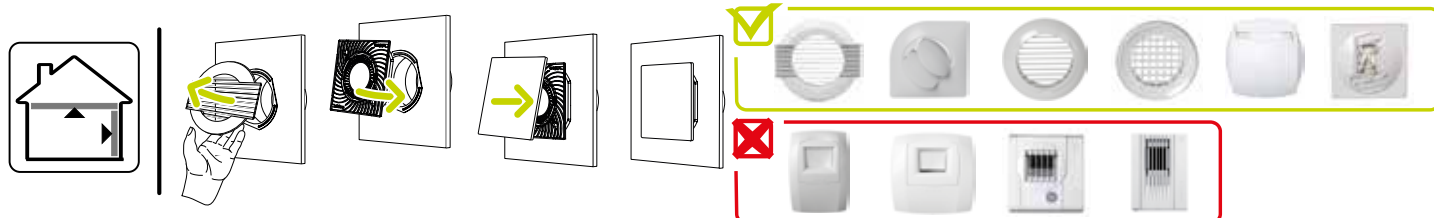

Grille de ventilation fixe

11022174

Plaque design ColorLINE® Ø 80 ou Ø 125 mm - Personnalisable

Caractéristiques principales

- grille de ventilation ColorLINE® fixe,
- fonctionne en extraction et insufflation (avec module de régulation MR Aldes),
- existe en 2 diamètres: Ø 80 mm et Ø 125 mm,
- débit Ø 80 de 15 - 60 m³/h,
- débit Ø 125 de 45 - 135 m³/h,
- entretien facile.

Données générales

Références	Couleur
11022174	Personnalisable

Données dimensionnelles

Références	H (mm)	l (mm)	P (mm)	Ø raccordement (mm)
11022174	180	180	10	80;125

ColorLINE® D 125 mm

ColorLINE® D 80 mm

Installation