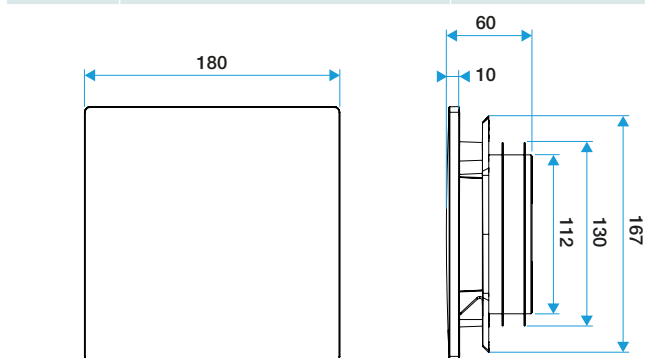

- Grille de ventilation ColorLINE® fixe
- Plaque design D 180 mm, s'adapte sur le support de plaque 80 ou 125 mm
- Coloris : personnalisable
- Dimensions: 180x180mm
- S'adapte à toutes les manchettes du marché
- Installation mur ou plafond
- Fonctionne en extraction et insufflation*
- Application : réalité augmenté Aldes ColorLINE®: permet de prévisualiser l'intégration d'une grille ColorLINE® dans votre décoration intérieure
- Entretien facile(*) Avec module de régulation MR Aldes

Grille de ventilation fixe

11022174

Plaque design ColorLINE® Ø 80 ou Ø 125 mm - Personnalisable

Caractéristiques principales

- grille de ventilation ColorLINE® fixe,
- fonctionne en extraction et insufflation (avec module de régulation MR Aldes),
- existe en 2 diamètres: Ø 80 mm et Ø 125 mm,
- débit Ø 80 de 15 - 60 m³/h,
- débit Ø 125 de 45 - 135 m³/h,
- entretien facile.

Données générales

Références	Couleur
11022174	Personnalisable

Données dimensionnelles

Références	H (mm)	l (mm)	P (mm)	Ø raccordement (mm)
11022174	180	180	10	80;125

ColorLINE® D 125 mm

ColorLINE® D 80 mm

Installation