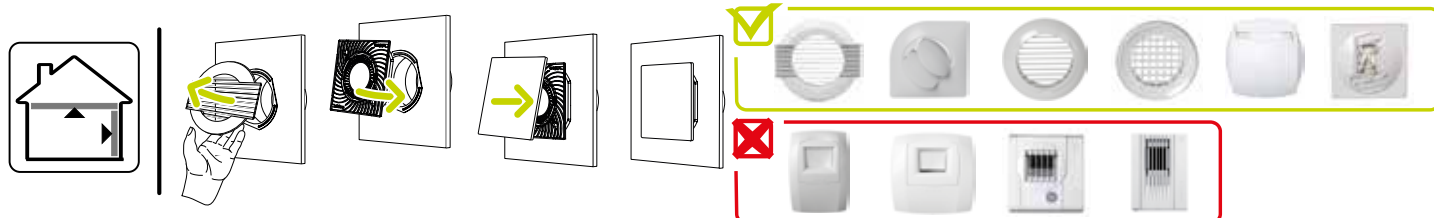

Grille de ventilation fixe

11022162

Plaque design ColorLINE® Ø 80 ou Ø 125 mm - Taupe

Caractéristiques principales

- grille de ventilation ColorLINE® fixe,
- fonctionne en extraction et insufflation (avec module de régulation MR Aldes),
- existe en 2 diamètres: Ø 80 mm et Ø 125 mm,
- débit Ø 80 de 15 - 60 m³/h,
- débit Ø 125 de 45 - 135 m³/h,
- entretien facile.

Données générales

Références	Couleur
11022162	Taupe

Données dimensionnelles

Références	H (mm)	l (mm)	P (mm)	Ø raccordement (mm)
11022162	180	180	10	80;125

ColorLINE® D 125 mm

ColorLINE® D 80 mm

Installation