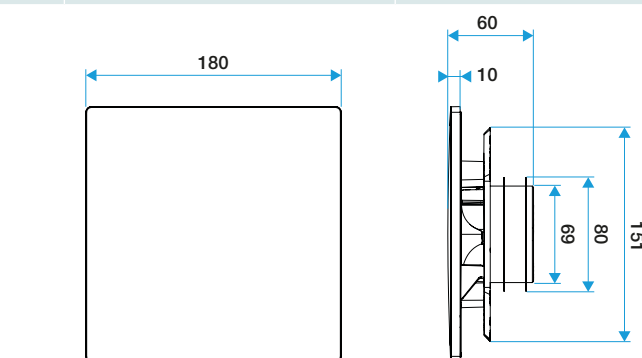

Grille de ventilation fixe

11022162

Plaque design ColorLINE® Ø 80 ou Ø 125 mm - Taupe

Caractéristiques principales

- grille de ventilation ColorLINE® fixe,
- fonctionne en extraction et insufflation (avec module de régulation MR Aldes),
- existe en 2 diamètres: Ø 80 mm et Ø 125 mm,
- débit Ø 80 de 15 - 60 m³/h,
- débit Ø 125 de 45 - 135 m³/h,
- entretien facile.

Données générales

Références	Couleur
11022162	Taupe

Données dimensionnelles

Références	H (mm)	l (mm)	P (mm)	Ø raccordement (mm)
11022162	180	180	10	80;125

ColorLINE® D 125 mm

ColorLINE® D 80 mm

Installation