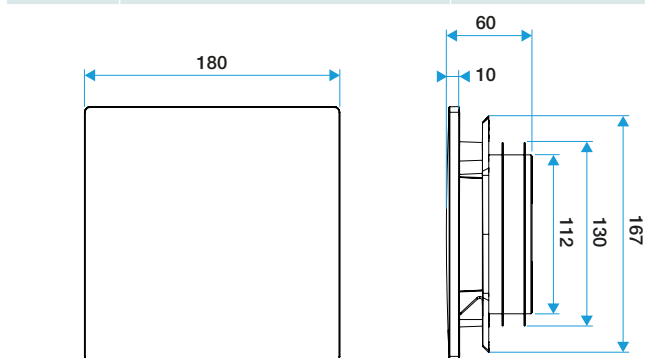

- Grille de ventilation ColorLINE® fixe
- Plaque design D 180 mm, s'adapte sur le support de plaque 80 ou 125 mm
- Coloris : Taupe
- Dimensions: 180x180mm
- S'adapte à toutes les manchettes du marché
- Installation mur ou plafond
- Fonctionne en extraction et insufflation*
- Application : réalité augmentée Aldes ColorLINE®: permet de prévisualiser l'intégration d'une grille ColorLINE® dans votre décoration intérieure
- Entretien facile(*) Avec module de régulation MR Aldes

Grille de ventilation fixe

11022162

Plaque design ColorLINE® Ø 80 ou Ø 125 mm - Taupe

Caractéristiques principales

- grille de ventilation ColorLINE® fixe,
- fonctionne en extraction et insufflation (avec module de régulation MR Aldes),
- existe en 2 diamètres: Ø 80 mm et Ø 125 mm,
- débit Ø 80 de 15 - 60 m³/h,
- débit Ø 125 de 45 - 135 m³/h,
- entretien facile.

Données générales

Références	Couleur
11022162	Taupe

Données dimensionnelles

Références	H (mm)	l (mm)	P (mm)	Ø raccordement (mm)
11022162	180	180	10	80;125

ColorLINE® D 125 mm

ColorLINE® D 80 mm

Installation