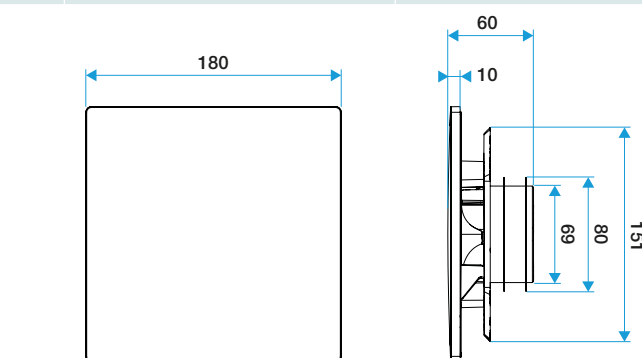

### Caractéristiques principales

- grille de ventilation ColorLINE® fixe,
- fonctionne en extraction et insufflation (avec module de régulation MR Aldes),
- existe en 2 diamètres: Ø 80 mm et Ø 125 mm,
- débit Ø 80 de 15 - 60 m<sup>3</sup>/h,
- débit Ø 125 de 45 - 135 m<sup>3</sup>/h,
- entretien facile.

### Données dimensionnelles

Références	H (mm)	l (mm)	P (mm)	Ø raccordement (mm)
11022171	180	180	10	80;125

ColorLINE® D 125 mm

ColorLINE® D 80 mm