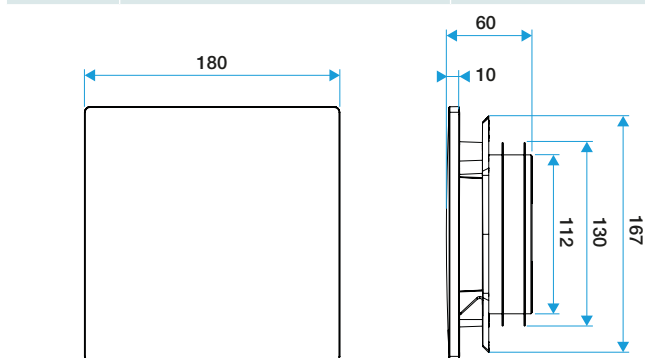

## Plaque design ColorLINE® Ø 80 ou Ø 125 mm - Wengé

### Caractéristiques principales

- grille de ventilation ColorLINE® fixe,
- fonctionne en extraction et insufflation (avec module de régulation MR Aldes),
- existe en 2 diamètres: Ø 80 mm et Ø 125 mm,
- débit Ø 80 de 15 - 60 m<sup>3</sup>/h,
- débit Ø 125 de 45 - 135 m<sup>3</sup>/h,
- entretien facile.

### Données dimensionnelles

Références	H (mm)	l (mm)	P (mm)	Ø raccordement (mm)
11022171	180	180	10	80;125

ColorLINE® D 125 mm

ColorLINE® D 80 mm