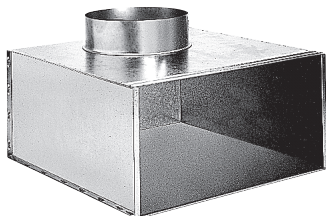

## Grille

11053097

Plénum ME F3 300x100D160 isolé 5f PC cfg

Plénum ME F3

**Description produit**

Ce plénum assure la reprise ou le soufflage d'air via les grilles SC, AC (101, 102, 121, 123, 125) et GRIDLINED Wall.

**Domaines d'application**

Neuf, Rénovation, Locaux tertiaires

**Mise en oeuvre**

- fixation non apparente de la grille grâce à des clips à friction.

**Caractéristiques principales**

- acier galvanisé,
- piquage sur le côté.