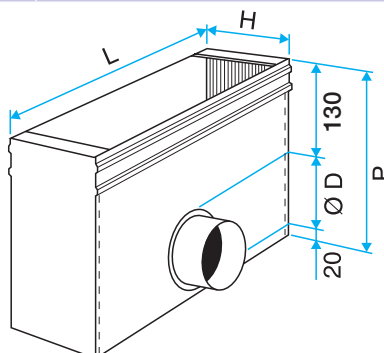

**Domaines d'application**

Neuf, Rénovation, Locaux tertiaires

**Mise en oeuvre**

- fixation non apparente de la grille grâce à des clips à friction.

**Caractéristiques principales**

- acier galvanisé,
- piquage sur le côté.

**Données dimensionnelles**

Références	H (mm)	L (mm)	P (mm)
11053097	139	314	250

Plénum ME F3