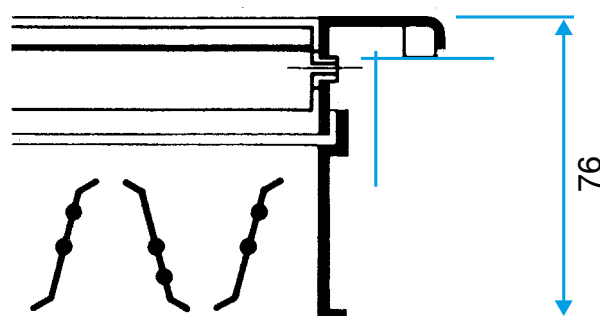

Grille SC 101 avec registre AGB ou SGS monté