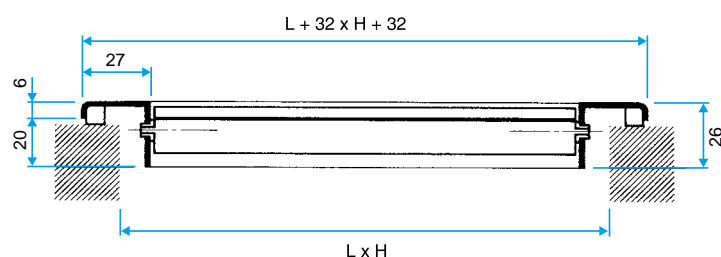

Grille murale

11002020

SC 101

La grille murale en acier SC 101 permet la reprise d'air dans un local pour des installations de ventilation ou de conditionnement d'air.

Grille SC 101

PLUS PRODUIT

- ailettes réglables,
- montage / démontage facile.

Principes de fonctionnement

La grille SC 101 à simple déflexion a des ailettes horizontales mobiles, orientables individuellement, pour pouvoir régler la bonne reprise de l'air dans le local.

Description produit

La grille SC 101 est une grille en acier teinté blanc à simple déflexion avec ailettes verticales mobiles et réglables individuellement.

Domaines d'application

Neuf, Rénovation, Locaux tertiaires

Mise en oeuvre

- montage mural,
- fixation F3 non apparente par clips à friction.

Caractéristiques principales

- acier avec peinture époxy blanc RAL 9003 mat 30%,
- ailettes verticales mobiles, réglables individuellement, espacées de 20 mm.
- Gamme dimensionnelle de 75 x 75 à 1200 x 600 mm au pas de 25 mm en L et H.