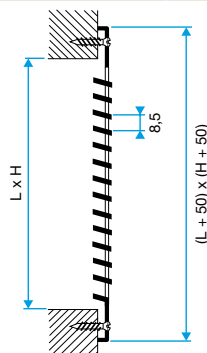

Données dimensionnelles

Références	H (mm)	L (mm)
11050270	750	750